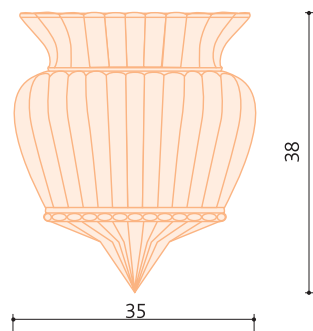

**30 x 45 cm. 12" x 18"**

**ROMA**

**ROMA BEIGE**  
30 x 30 cm.

M.09 **5**

**RODAPIÉ ROMA BEIGE**  
8 x 30 cm.

P.02

**ROMA BEIGE**  
45 x 45 cm.

M.13 **5**

**RODAPIÉ ROMA BEIGE**  
8 x 45 cm.

P.05

**CENEFA VENETO BEIGE**  
15 x 45 cm.

P.18

**ESQUINA VENETO BEIGE**  
15 x 15 cm.

P.08

**ROMA**

**30 x 30 cm. 12" x 12" / 45 x 45 cm. 18" x 18"**

ROMA

Capitel 17 x 29 cm.  
P 80

Columna 33 x 25 cm.  
P 65

Base 33 x 29 cm.  
P 70

Aplique 38 x 35 cm. P 90

Lavabo 51 x 37 x 18 cm. P 95

Encimera 130 x 60 cm.  
 Frontal encimera  
 Laterales encimera (2)

P 125  
 P 85  
 P 75

## CARACTERÍSTICAS TÉCNICAS

TECHNICAL CHARACTERISTICS / CARACTÉRISTIQUES TECHNIQUES / TECHNISCHE DATEN

MODELO MODEL / MODÈLE MODELL	COLOR COLOUR / COULEUR FARBE	FORMATO SIZE / FORMAT FORMAT	CLASE ABRASIÓN* <sup>(1)</sup>	MOHS	DIN 51130* <sup>(2)</sup>
Roma	Beige	22,5 x 22,5 cm. / 9" x 9"	5	5	R10
Roma	Beige	22,5 x 45 cm. / 9" x 18"	5	5	R10
Roma	Beige	30 x 45 cm. / 12" x 18"	5	5	R10
Roma	Beige	30 x 30 cm. / 12" x 12"	5	5	R10
Roma	Beige	45 x 45 cm. / 18" x 18"	5	5	R10
Roma	Beige	44 x 44 cm. / 18" x 18"	5	5	R10