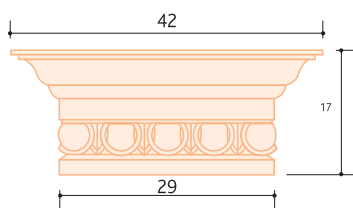

**30 x 45 cm. 12" x 18"**

**ROMA**

**ROMA BEIGE**  
30 x 30 cm.

M.09 **5**

**RODAPIÉ ROMA BEIGE**  
8 x 30 cm.

P.02

**ROMA BEIGE**  
45 x 45 cm.

M.13 **5**

**RODAPIÉ ROMA BEIGE**  
8 x 45 cm.

P.05

**CENEFA VENETO BEIGE**  
15 x 45 cm.

P.18

**ESQUINA VENETO BEIGE**  
15 x 15 cm.

P.08

**ROMA**

**30 x 30 cm. 12" x 12" / 45 x 45 cm. 18" x 18"**

ROMA

Capitel 17 x 29 cm.  
P 80

Columna 33 x 25 cm.  
P 65

Base 33 x 29 cm.  
P 70

Aplique 38 x 35 cm. P 90

Lavabo 51 x 37 x 18 cm. P 95

Encimera 130 x 60 cm.  
 Frontal encimera  
 Laterales encimera (2)

P 125  
 P 85  
 P 75

## CARACTERÍSTICAS TÉCNICAS

TECHNICAL CHARACTERISTICS / CARACTÉRISTIQUES TECHNIQUES / TECHNISCHE DATEN

MODELO MODEL / MODÈLE MODELL	COLOR COLOUR / COULEUR FARBE	FORMATO SIZE / FORMAT FORMAT	CLASE ABRASIÓN* <sup>(1)</sup>	MOHS	DIN 51130* <sup>(2)</sup>
Roma	Beige	22,5 x 22,5 cm. / 9" x 9"	5	5	R10
Roma	Beige	22,5 x 45 cm. / 9" x 18"	5	5	R10
Roma	Beige	30 x 45 cm. / 12" x 18"	5	5	R10
Roma	Beige	30 x 30 cm. / 12" x 12"	5	5	R10
Roma	Beige	45 x 45 cm. / 18" x 18"	5	5	R10
Roma	Beige	44 x 44 cm. / 18" x 18"	5	5	R10