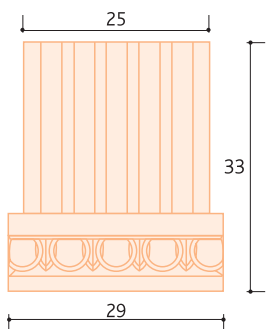

**30 x 45 cm. 12" x 18"**

**ROMA**

**ROMA BEIGE**  
30 x 30 cm.

M.09 **5**

**RODAPIÉ ROMA BEIGE**  
8 x 30 cm.

P.02

**ROMA BEIGE**  
45 x 45 cm.

M.13 **5**

**RODAPIÉ ROMA BEIGE**  
8 x 45 cm.

P.05

**CENEFA VENETO BEIGE**  
15 x 45 cm.

P.18

**ESQUINA VENETO BEIGE**  
15 x 15 cm.

P.08

**ROMA**

**30 x 30 cm. 12" x 12" / 45 x 45 cm. 18" x 18"**

ROMA

Capitel 17 x 29 cm.  
P 80

Columna 33 x 25 cm.  
P 65

Base 33 x 29 cm.  
P 70

Aplique 38 x 35 cm. P 90

Lavabo 51 x 37 x 18 cm. P 95

Encimera 130 x 60 cm.  
 Frontal encimera  
 Laterales encimera (2)

P 125  
 P 85  
 P 75

## CARACTERÍSTICAS TÉCNICAS

TECHNICAL CHARACTERISTICS / CARACTÉRISTIQUES TECHNIQUES / TECHNISCHE DATEN

MODELO MODEL / MODÈLE MODELL	COLOR COLOUR / COULEUR FARBE	FORMATO SIZE / FORMAT FORMAT	CLASE ABRASIÓN* <sup>(1)</sup>	MOHS	DIN 51130* <sup>(2)</sup>
Roma	Beige	22,5 x 22,5 cm. / 9" x 9"	5	5	R10
Roma	Beige	22,5 x 45 cm. / 9" x 18"	5	5	R10
Roma	Beige	30 x 45 cm. / 12" x 18"	5	5	R10
Roma	Beige	30 x 30 cm. / 12" x 12"	5	5	R10
Roma	Beige	45 x 45 cm. / 18" x 18"	5	5	R10
Roma	Beige	44 x 44 cm. / 18" x 18"	5	5	R10