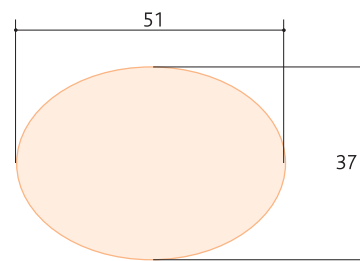

**30 x 45 cm. 12" x 18"**

**ROMA**

**ROMA BEIGE**  
30 x 30 cm.

M.09 **5**

**RODAPIÉ ROMA BEIGE**  
8 x 30 cm.

P.02

**ROMA BEIGE**  
45 x 45 cm.

M.13 **5**

**RODAPIÉ ROMA BEIGE**  
8 x 45 cm.

P.05

**CENEFA VENETO BEIGE**  
15 x 45 cm.

P.18

**ESQUINA VENETO BEIGE**  
15 x 15 cm.

P.08

**ROMA**

**30 x 30 cm. 12" x 12" / 45 x 45 cm. 18" x 18"**

ROMA

Capitel 17 x 29 cm.  
P 80

Columna 33 x 25 cm.  
P 65

Base 33 x 29 cm.  
P 70

Aplique 38 x 35 cm. P 90

Lavabo 51 x 37 x 18 cm. P 95

Encimera 130 x 60 cm.  
 Frontal encimera  
 Laterales encimera (2)

P 125  
 P 85  
 P 75

## CARACTERÍSTICAS TÉCNICAS

TECHNICAL CHARACTERISTICS / CARACTÉRISTIQUES TECHNIQUES / TECHNISCHE DATEN

MODELO MODEL / MODÈLE MODELL	COLOR COLOUR / COULEUR FARBE	FORMATO SIZE / FORMAT FORMAT	CLASE ABRASIÓN* <sup>(1)</sup>	MOHS	DIN 51130* <sup>(2)</sup>
Roma	Beige	22,5 x 22,5 cm. / 9" x 9"	5	5	R10
Roma	Beige	22,5 x 45 cm. / 9" x 18"	5	5	R10
Roma	Beige	30 x 45 cm. / 12" x 18"	5	5	R10
Roma	Beige	30 x 30 cm. / 12" x 12"	5	5	R10
Roma	Beige	45 x 45 cm. / 18" x 18"	5	5	R10
Roma	Beige	44 x 44 cm. / 18" x 18"	5	5	R10