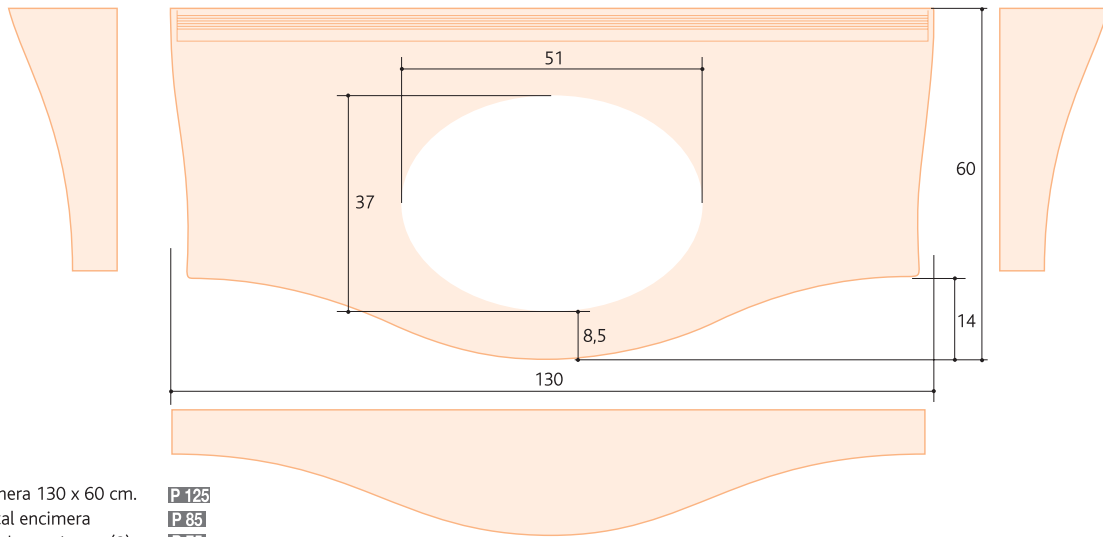

**30 x 45 cm. 12" x 18"**

**ROMA**

**ROMA BEIGE**  
30 x 30 cm.

M.09 **5**

**RODAPIÉ ROMA BEIGE**  
8 x 30 cm.

P.02

**ROMA BEIGE**  
45 x 45 cm.

M.13 **5**

**RODAPIÉ ROMA BEIGE**  
8 x 45 cm.

P.05

**CENEFA VENETO BEIGE**  
15 x 45 cm.

P.18

**ESQUINA VENETO BEIGE**  
15 x 15 cm.

P.08

**ROMA**

**30 x 30 cm. 12" x 12" / 45 x 45 cm. 18" x 18"**

ROMA

Capitel 17 x 29 cm.  
P 80

Columna 33 x 25 cm.  
P 65

Base 33 x 29 cm.  
P 70

Aplique 38 x 35 cm. P 90

Lavabo 51 x 37 x 18 cm. P 95

Encimera 130 x 60 cm.  
 Frontal encimera  
 Laterales encimera (2)

P 125  
 P 85  
 P 75

## CARACTERÍSTICAS TÉCNICAS

TECHNICAL CHARACTERISTICS / CARACTÉRISTIQUES TECHNIQUES / TECHNISCHE DATEN

MODELO MODEL / MODÈLE MODELL	COLOR COLOUR / COULEUR FARBE	FORMATO SIZE / FORMAT FORMAT	CLASE ABRASIÓN* <sup>(1)</sup>	MOHS	DIN 51130* <sup>(2)</sup>
Roma	Beige	22,5 x 22,5 cm. / 9" x 9"	5	5	R10
Roma	Beige	22,5 x 45 cm. / 9" x 18"	5	5	R10
Roma	Beige	30 x 45 cm. / 12" x 18"	5	5	R10
Roma	Beige	30 x 30 cm. / 12" x 12"	5	5	R10
Roma	Beige	45 x 45 cm. / 18" x 18"	5	5	R10
Roma	Beige	44 x 44 cm. / 18" x 18"	5	5	R10