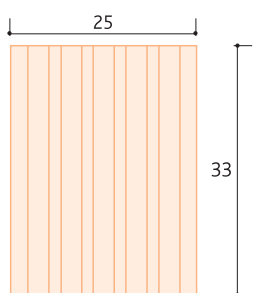

**CORNISA PALAZZO BEIGE** P 22  
4,5 x 30 cm.

**ZÓCALO PALAZZO BEIGE** P 30  
10 x 30 cm.

**LISTELO VENETO BEIGE** P 14  
10 x 30 cm.

**LISTELO VENETO BEIGE** P 09  
5 x 30 cm.

**MOLDURA ROMA VERDE** P 23  
2 x 30 cm.

**30 x 45 cm. 12" x 18"**

**ROMA**

**ROMA BEIGE**  
30 x 30 cm.

M.09 **5**

**RODAPIÉ ROMA BEIGE**  
8 x 30 cm.

P.02

**ROMA BEIGE**  
45 x 45 cm.

M.13 **5**

**RODAPIÉ ROMA BEIGE**  
8 x 45 cm.

P.05

**CENEFA VENETO BEIGE**  
15 x 45 cm.

P.18

**ESQUINA VENETO BEIGE**  
15 x 15 cm.

P.08

**ROMA**

**30 x 30 cm. 12" x 12" / 45 x 45 cm. 18" x 18"**

ROMA

Capitel 17 x 29 cm.  
P 80

Columna 33 x 25 cm.  
P 65

Base 33 x 29 cm.  
P 70

Aplique 38 x 35 cm. P 90

Lavabo 51 x 37 x 18 cm. P 95

Encimera 130 x 60 cm.  
 Frontal encimera  
 Laterales encimera (2)

P 125  
 P 85  
 P 75